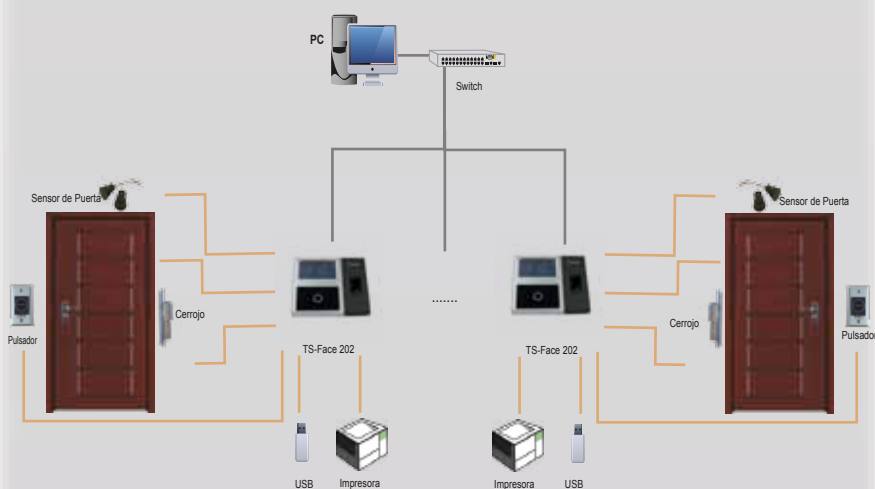

TS-Face202

Control de Acceso y Horario de Personal

EL MODELO TS-FACE202 ES UNA TERMINAL MULTI-BIOMETRICA DE IDENTIFICACIÓN PARA CONTROL DE HORARIO DE PERSONAL Y ACCESO, LA CUAL ADOPTA LA ULTIMA PLATAFORMA ZEM600 ÚLTIMA LANZADA POR ZKSOFTWARE. ADEMÁS, CUENTA CON EL ALGORITMO DE IDENTIFICACIÓN ZK FACE 7.0 Y GRAN CAPACIDAD DE MEMORIA. LA SERIE TS-FACE POSEE PROCESADOR DE ALTA VELOCIDAD ZK MULTI-BIO DE 630MHZ Y CUENTA CON CAMARA INFRARROJA DE ALTA DEFINICIÓN PARA IDENTIFICAR USUARIOS AÚN EN AMBIENTES OSCUROS. TODAS LAS OPERACIONES PUEDEN LLEVARSE A CABO EN LA PANTALLA TACTIL COLOR DE 4,3" TFT. A SU VEZ EL TS-FACE202, CUENTA CON COMUNICACIÓN RS232/485, TCP/IP Y WI-FI O GPRS OPCIONALES Y UNA BATERÍA OPCIONAL DE 2000MAH PARA EVITAR PROBLEMAS DE CORTE DE ENERGÍA.

Opcional Wi-Fi o GPRS

Especificaciones:

Capacidad	Cantidad de Huellas	2.000
	Cantidad de Tarjetas	10.000
	Cantidad de Rostros	400
	Cantidad de Registros	100.000
Hardware	Tipo de Sensor	ZK Optical Sensor
	Función de Acceso	Si
	Pantalla	4,3" TFT Táctil
	LEDs Indicadores	Rojo y verde
	Alimentación	12V DC 3A
	Cámara de Fotos	Infrarroja de alta definición
Comunicación	Tarjeta de Red	Ethernet 10/100, USB
	Pen Drive	USB-Host
	SD Card	No
Adicionales	Versión Algoritmo	ZK Face 7.0 y ZK Finger V10.0
	Sistema Operativo	Linux
	Funciones Estándar	Workcode, autoconsulta, Cambio Automático de Estado, Entrada T9, ID de usuario de 9 dígitos, DLST.
	Funciones Opcionales	Impresora Serial, tarjeta Mifare, Batería interna, webserver, campana agendable, GPRS, WIFI (opcional), SMS.
	Velocidad Verificación	≤2 s
Ambiente de Operación	Temperatura	0 °C - 45 °C
	Humedad	20%-80%
	Tamaño	193.6×146.8×111 mm
	Peso	1.9kg

Aplicaciones:

Aeropuerto

Casas

Clubes

Oficinas

Hoteles

Bancos

Apartamentos

Fábricas

Conexión:

Somos la empresa con **más**
Lectores Biométricos instalados en
el Uruguay...

...más de **70.000** personas
registran su horario en nuestros lectores.

Presidente Giró 2523

comercial@todosoft.com.uy